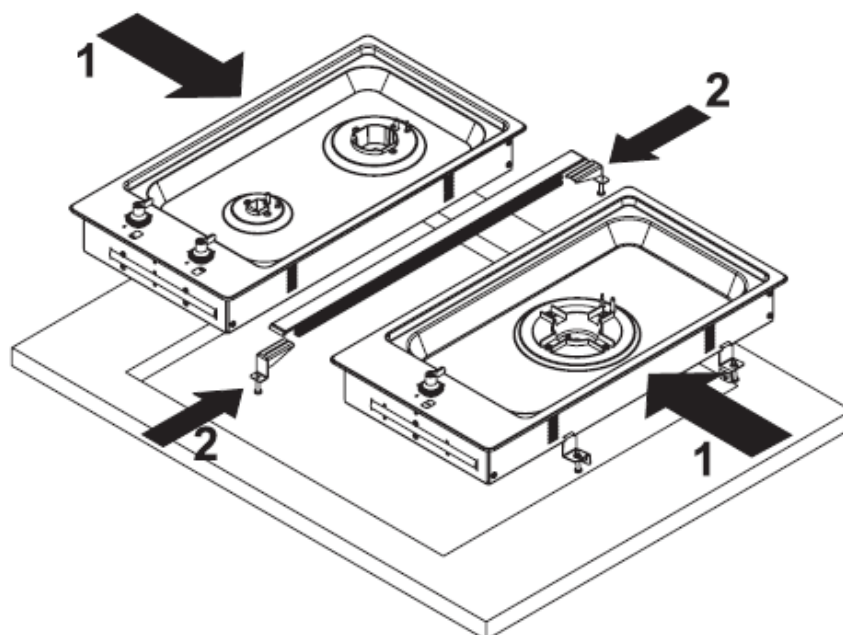

ΕΝΩΤΙΚΟ ΕΣΤΙΩΝ DOMINO LGPDX

Οι διαστάσεις για το κόψιμο του πάγκου, εάν 2, 3 ή 4 συσκευές πρόκειται να εγκατασταθούν δίπλα-δίπλα, παρουσιάζονται στο κάτωθι διάγραμμα.

Εγκαταστήστε το ενωτικό μεταξύ των δύο συσκευών (που θα τοποθετηθούν δίπλα-δίπλα όπως παρουσιάζεται στην λεπτομέρεια 1), κατόπιν εισάγετε τα δύο υποστηρίγματα σχήματος L (λεπτομέρεια 2). Αυτό πρέπει να γίνει πριν την βάλετε τις εστίες στις τρύπες.