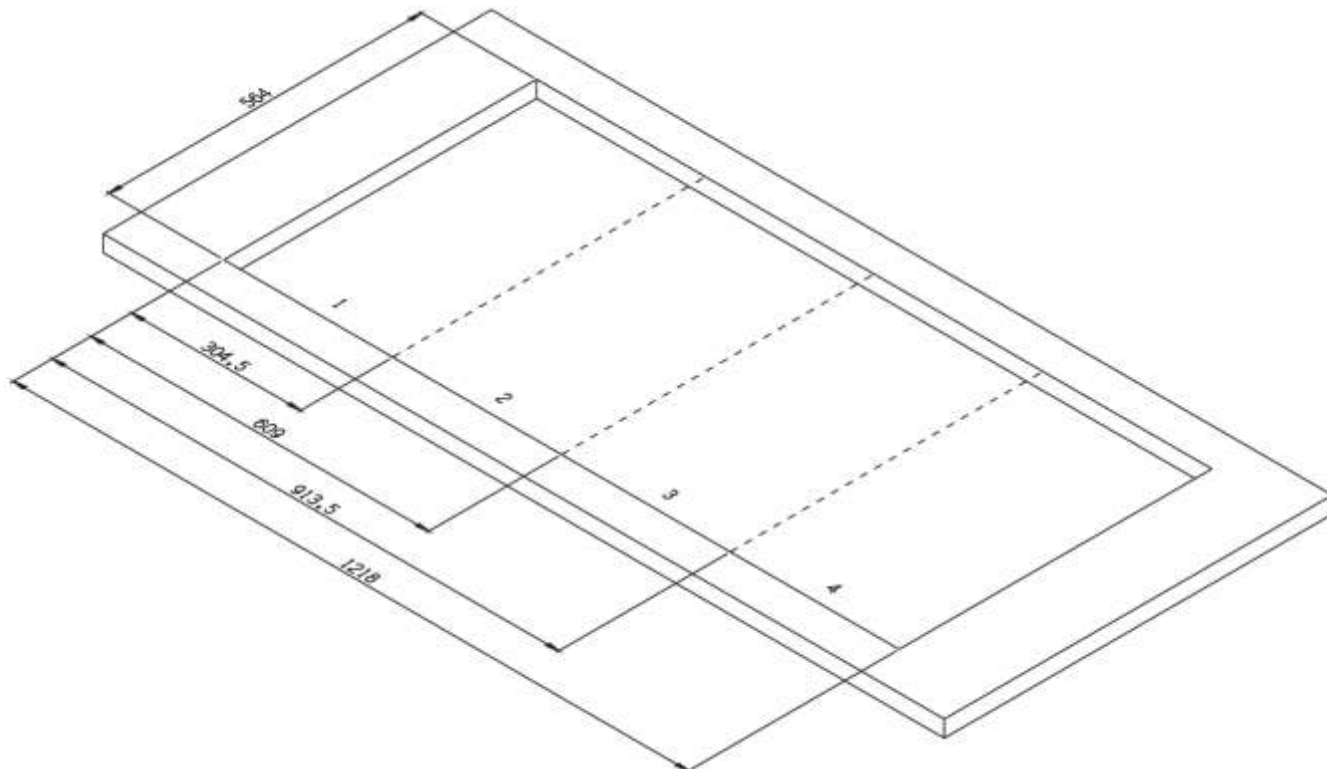

ΕΝΩΤΙΚΟ ΕΣΤΙΩΝ DOMINO LGPDX

Οι διαστάσεις για το κόψιμο του πάγκου, εάν 2, 3 ή 4 συσκευές πρόκειται να εγκατασταθούν δίπλα-δίπλα, παρουσιάζονται στο κάτωθι διάγραμμα.

Εγκαταστήστε το ενωτικό μεταξύ των δύο συσκευών (που θα τοποθετηθούν δίπλα-δίπλα όπως παρουσιάζεται στην λεπτομέρεια 1), κατόπιν εισάγετε τα δύο υποστηρίγματα σχήματος L (λεπτομέρεια 2). Αυτό πρέπει να γίνει πριν την βάλετε τις εστίες στις τρύπες.